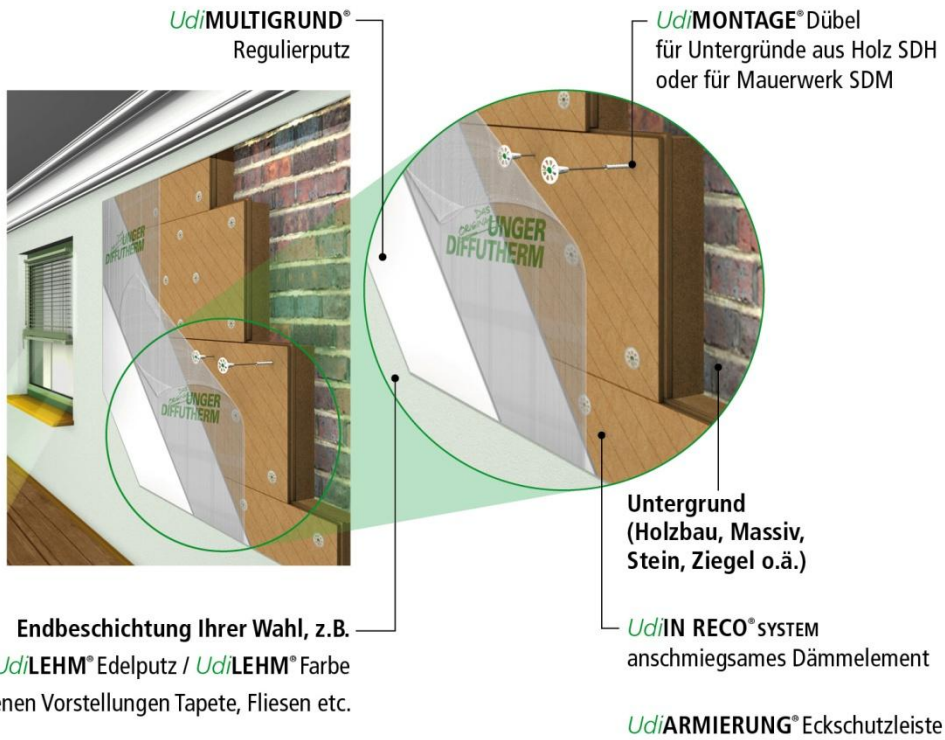

**NACHHALTIG
ENERGIE
SPAREN**

für den Boden

UdiSTEP® SYSTEM
Holzfaser für den Boden

für die Außenwand

UdiRECO® SYSTEM
WDVS mit Untergrundaussgleich

UdiFRONT® SYSTEM
WDVS mit 15 Jahren Garantie

UdiSPEED® SYSTEM
WDVS für den Holzbau

für das Dach und den Innenausbau

UdiCLIMATE® SYSTEM
Innenausbau-dämmplatte mit Klimakammern

UdiSTONE® SYSTEM
Dämmstein für den ökologischen Innenausbau

UdiFLEX®
flexible Gefachedämmung aus Holzfasern

UdiTOP® SYSTEM
Holzfaserdämmung „zu Ende geDACHT“

für die raumseitige Dämmung

UdiIN® SYSTEM
Innendämmsystem mit 15 Jahren Garantie

UdiIN RECO® SYSTEM
Innendämmsystem mit Untergrundaussgleich

UdiMULTIGRUND®
Regulierputz

UdiMONTAGE® Dübel
für Untergründe aus Holz SDH
oder für Mauerwerk SDM

Untergrund
(Holzbau, Massiv,
Stein, Ziegel o.ä.)

UdiIN RECO® SYSTEM
anschmiegsames Dämmelement

UdiARMIERUNG® Eckschutzleiste

Endbeschichtung Ihrer Wahl, z.B.

UdiLEHM® Edelputz / **UdiLEHM®** Farbe
oder nach eigenen Vorstellungen Tapete, Fliesen etc.